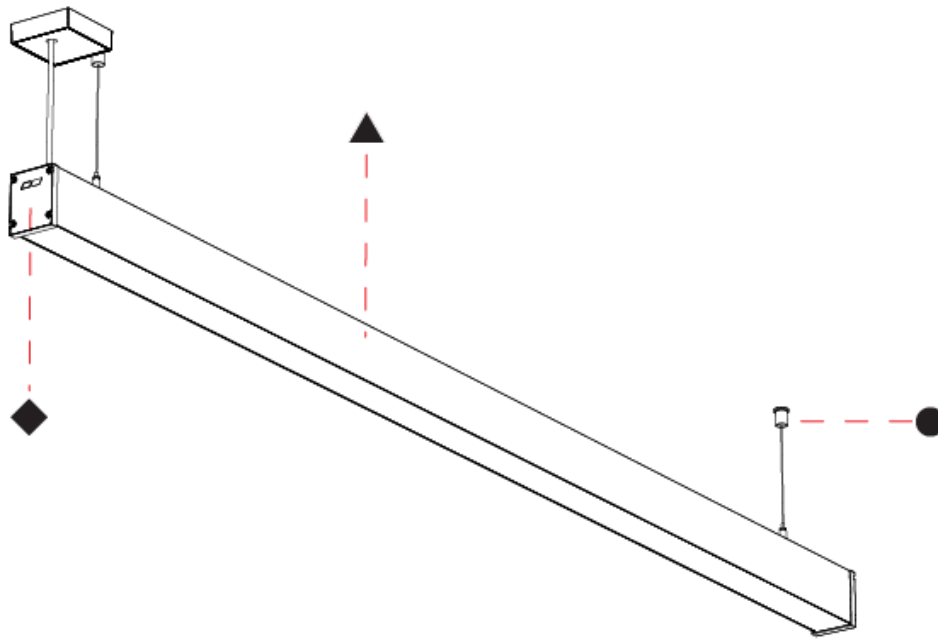

SLIDER STRAIGHT IP54 SUSPENSION

A300930-

PROJECT _____

TYPE _____

SPECIFIER _____

QUANTITY _____

DATE _____

A