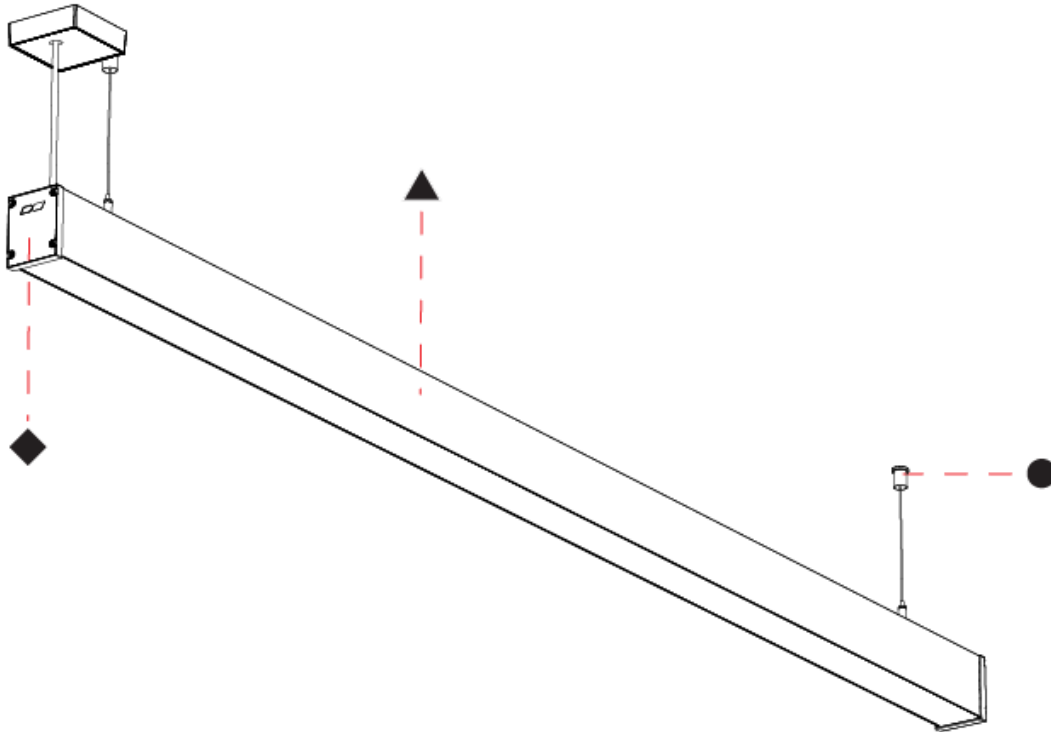

SLIDER STRAIGHT IP54 SUSPENSION

A300936-

PROJECT

TYPE

SPECIFIER

QUANTITY

DATE

A